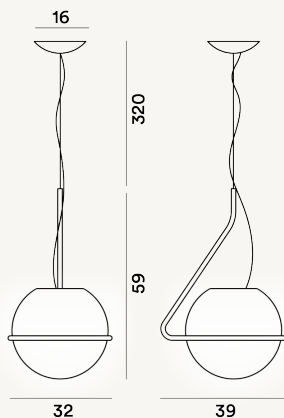

# TONDA SUSPENSION PTL

## DIMENSIONE

60 x 40 x 33